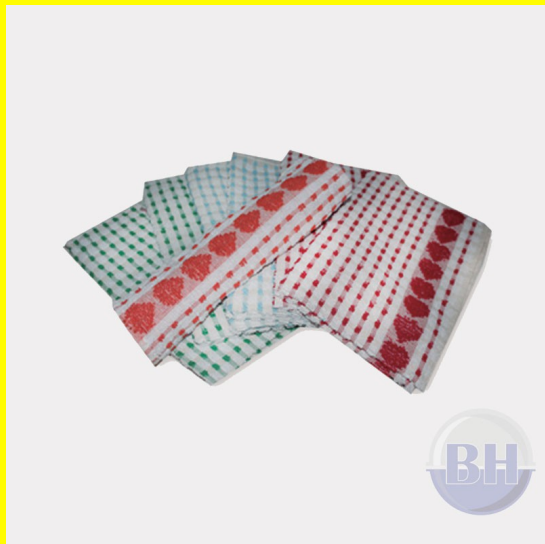

120 UNIDADES

REPASADOR DOBLE TOALLA CORAZON PESADO

Price: \$1,530.00

Product Description

BULTO X 60

REPASADOR ESTAMPADO NIDO DE ABEJA

Price: \$1,543.00

Product Description